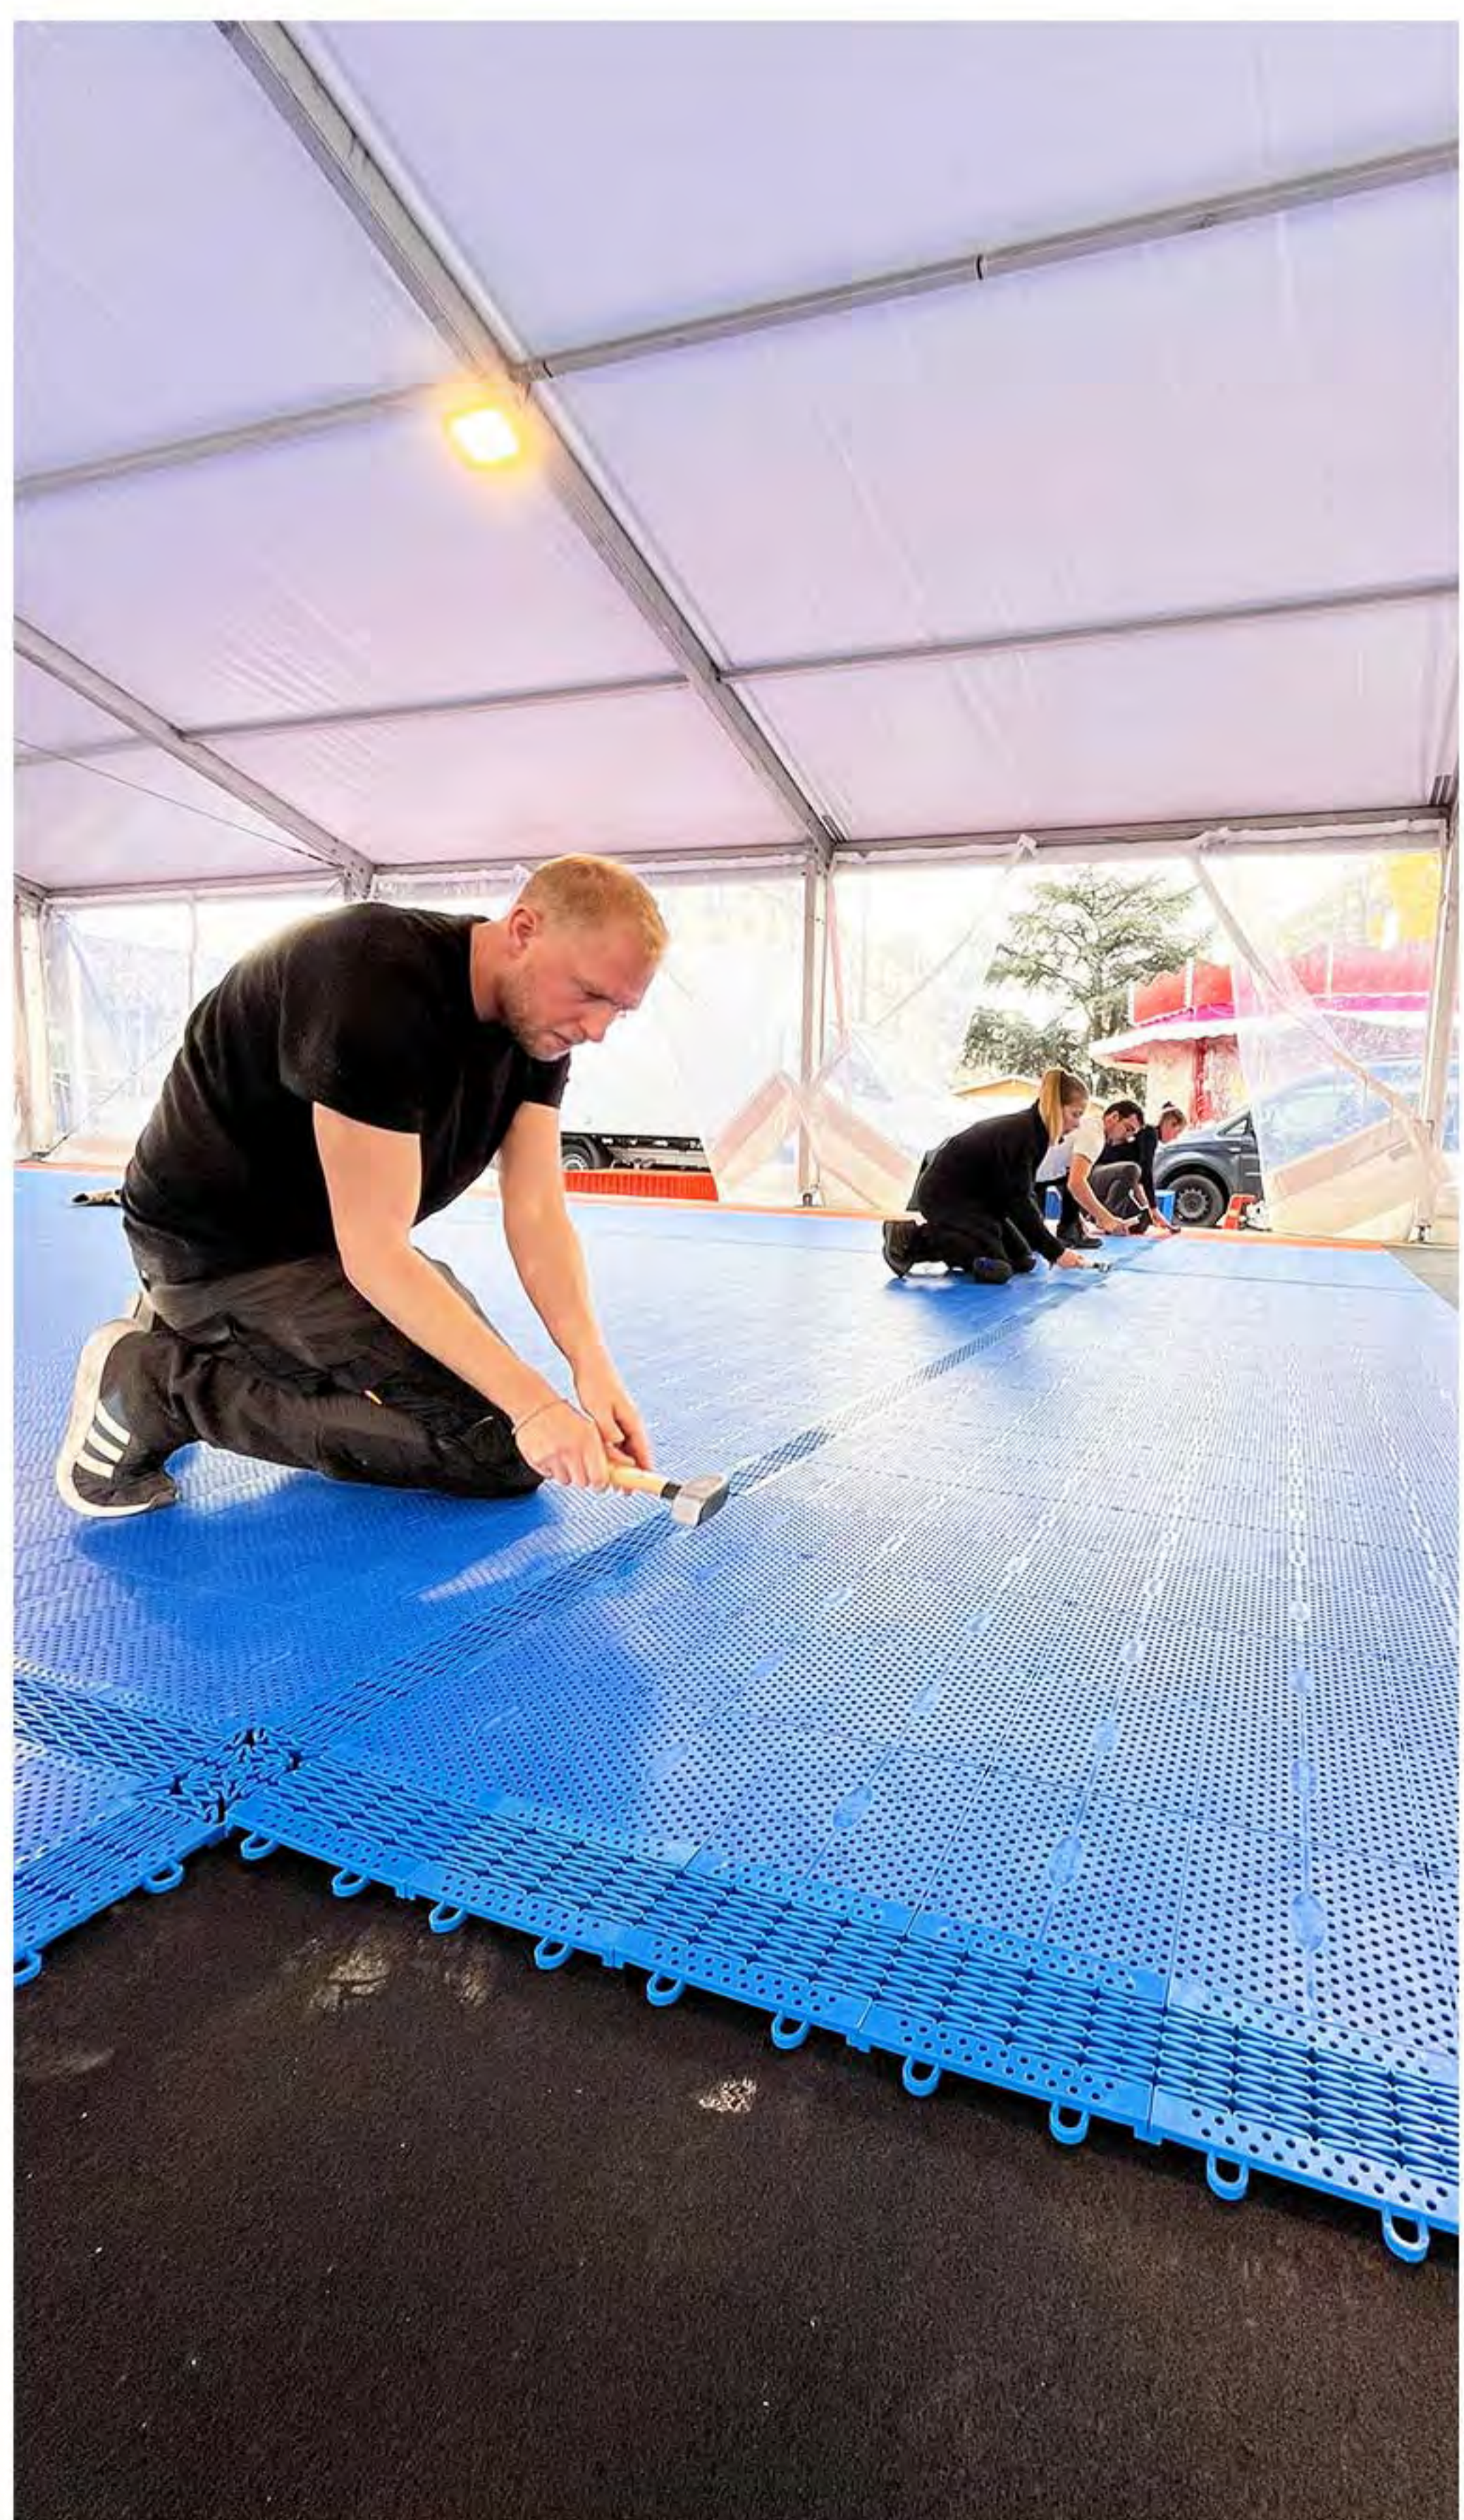

INSTALLATION PROFESSIONNELLE RAPIDE

*Une équipe de
professionnels à votre
service*

*Nos équipes de professionnels
spécialisés couplées à un système
de dalles clipsables vous offrent
un service d'installation très
rapide de votre nouveau terrain
de jeu. Ex: 1000m2 en 10h.*