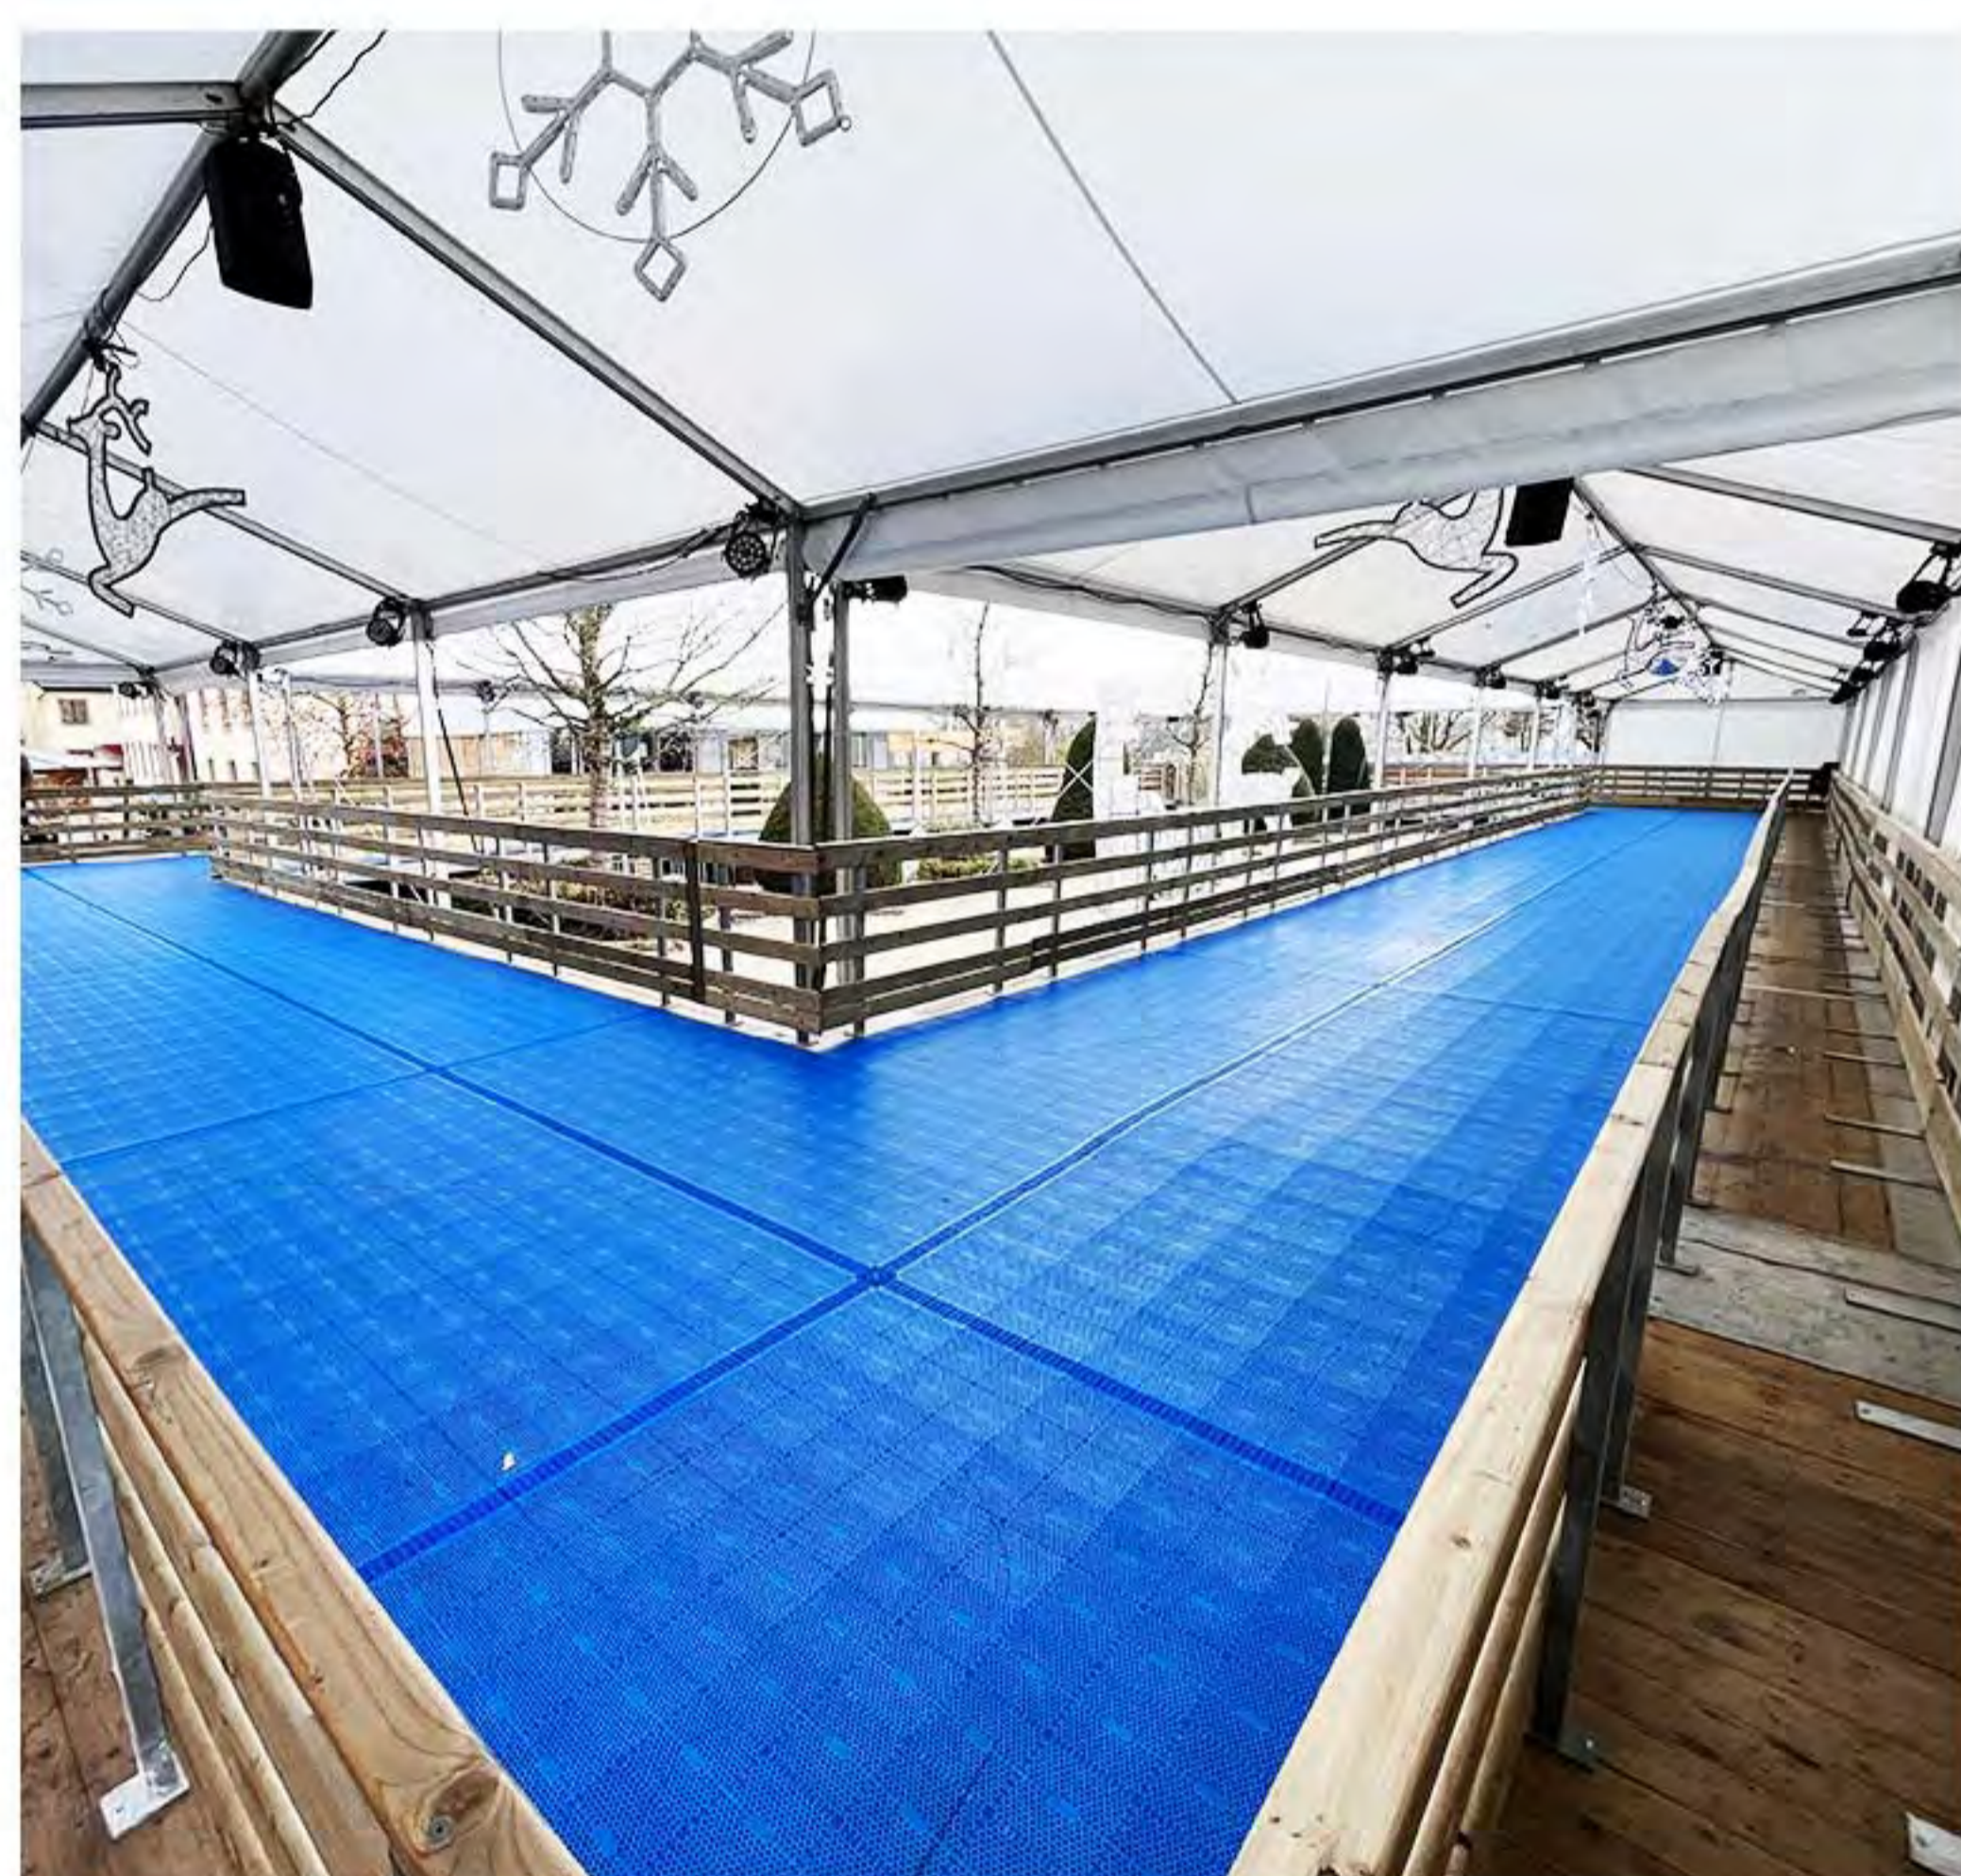

INSTALLATION PROFESSIONNELLE RAPIDE

*Une équipe de
professionnels à votre
service*

*Nos équipes de professionnels
spécialisés couplées à un système
de dalles clipsables vous offrent
un service d'installation très
rapide de votre nouveau terrain
de jeu. Ex: 1000m2 en 10h.*