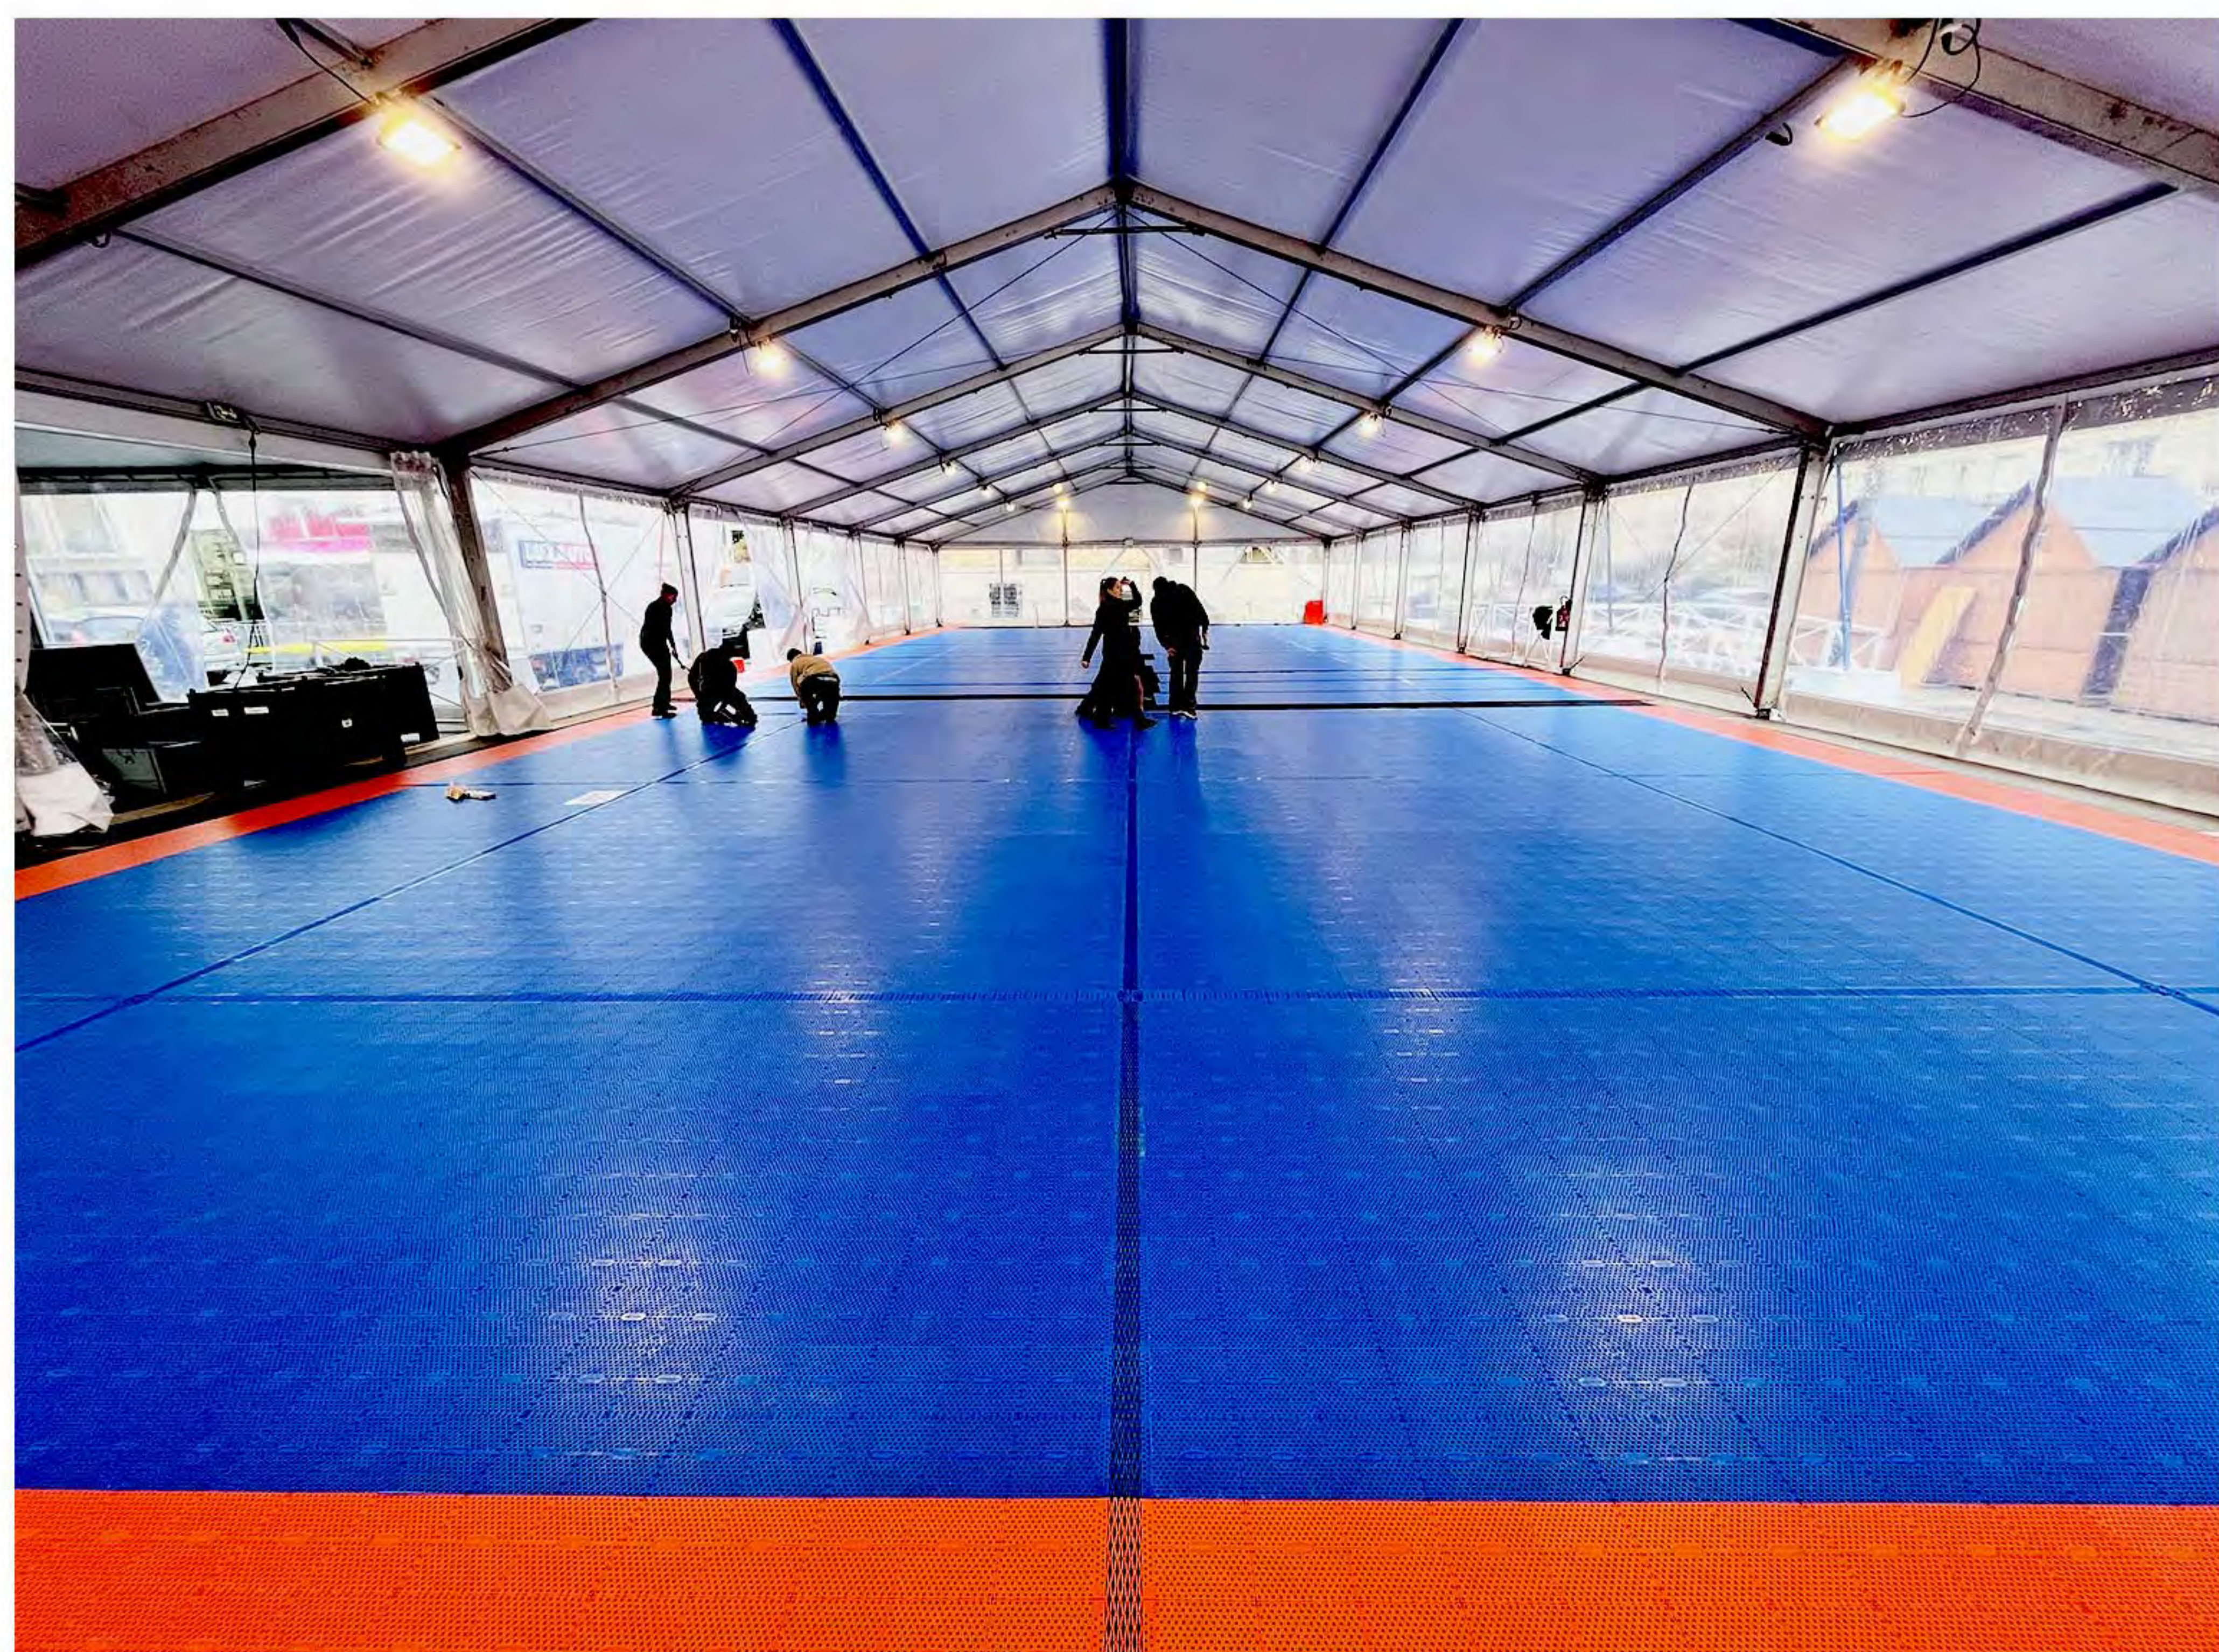

INSTALLATION PROFESSIONNELLE RAPIDE

*Une équipe de
professionnels à votre
service*

*Nos équipes de professionnels
spécialisés couplées à un système
de dalles clipsables vous offrent
un service d'installation très
rapide de votre nouveau terrain
de jeu. Ex: 1000m2 en 10h.*