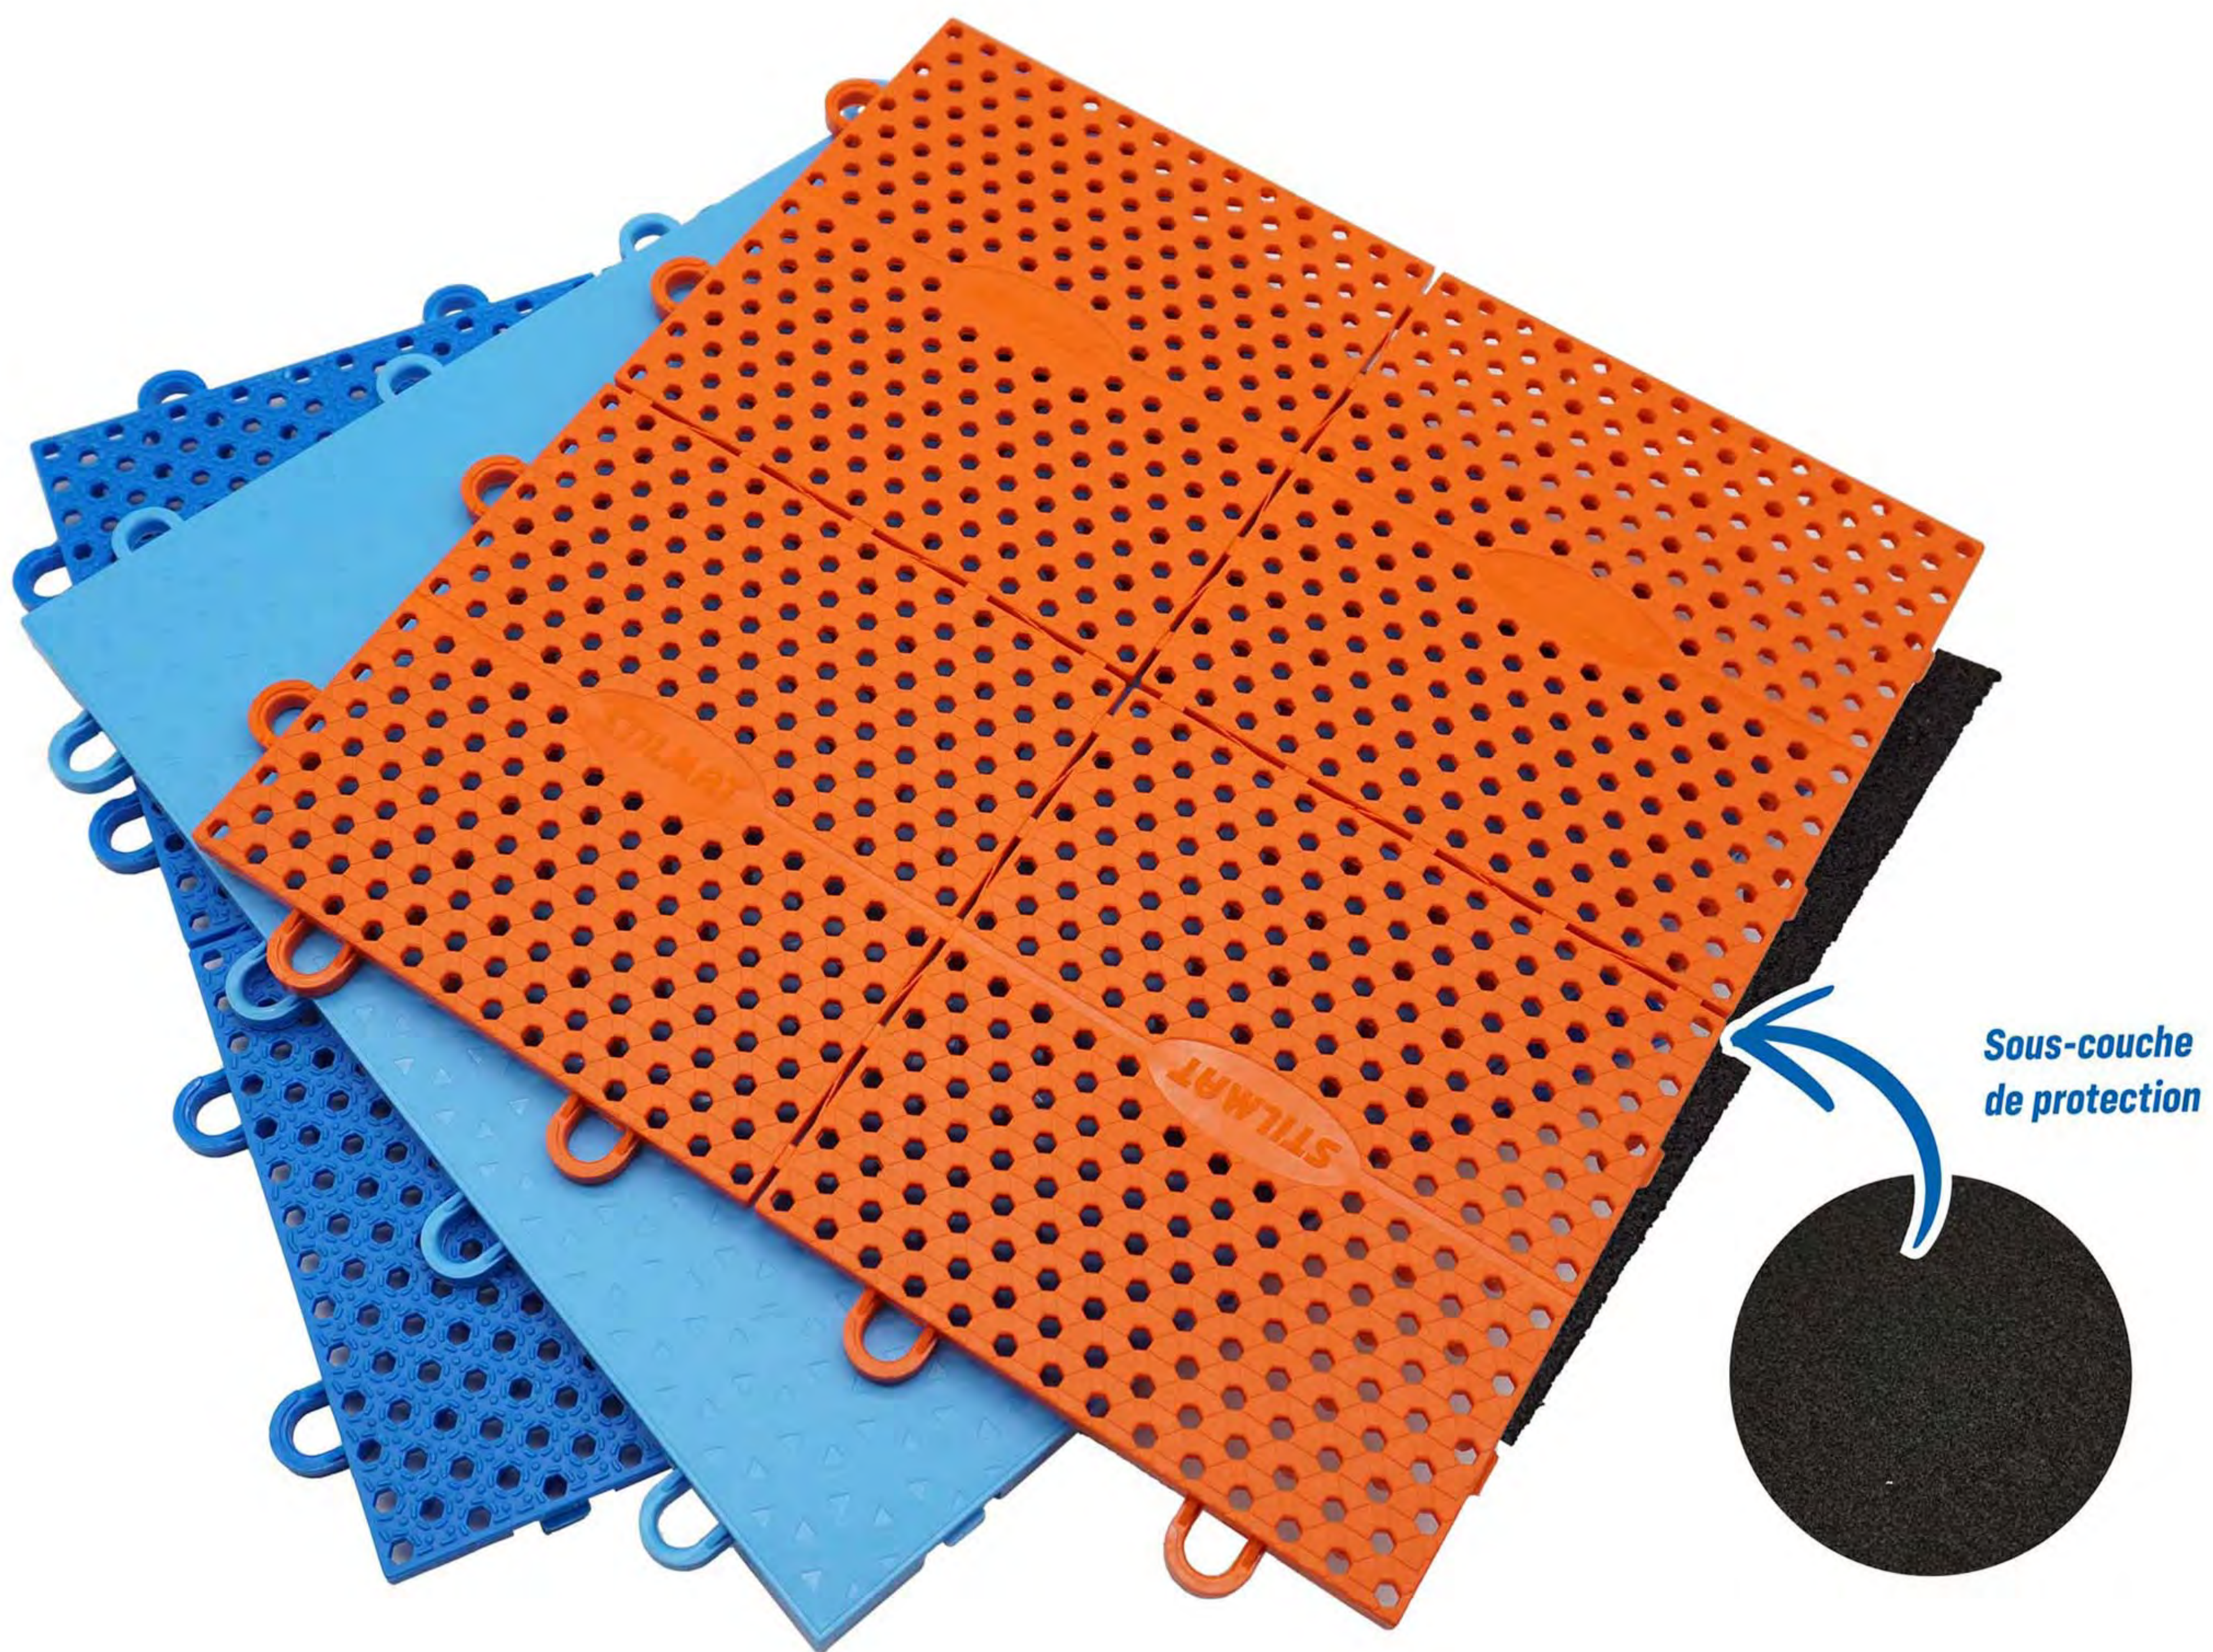

INSTALLATION PROFESSIONNELLE RAPIDE

*Une équipe de
professionnels à votre
service*

*Nos équipes de professionnels
spécialisés couplées à un système
de dalles clipsables vous offrent
un service d'installation très
rapide de votre nouveau terrain
de jeu. Ex: 1000m2 en 10h.*